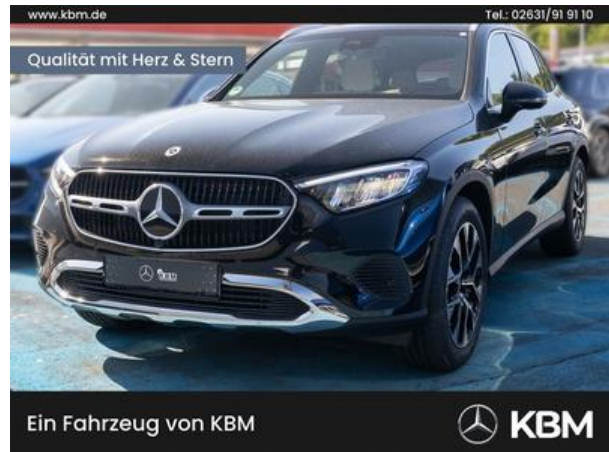

# KBM Motorfahrzeuge GmbH & CO. KG

## Mitsubishi ASX PKW

Preis	999.999 EUR
Bauart	Limousine
Erstzulassung	09.1900
Kilometerstand	999.999 KM
Leistung	9.999 KW (13.599 PS)
Hubraum	9.999 ccm
Treibstoffart	Diesel
Farbe	Blau Metallic
Getriebeart	Automatikgetriebe
Fahrzeugart	Gebrauchtwagen
GW-Nr.	840132

### Ausstattung:

Kraftstoff: Diesel, Rückfahrkamera, Navigationssystem, Klimaautomatik, Xenon-Scheinwerfer, Interieur Stoff, Tempomat, Einparkhilfe, Sitzheizung, Elektrische Fensterheber, laser blau Metallic, Interieurfarbe Schwarz, Alu-Räder, Zentralverriegelung, Bordcomputer, Servo-Lenkung, Dachreling, Regensensor, Scheckheftgepflegt, Scheinwerfer-Reinigungsanlage, Sitzhöhenverstellung, Elektrische Spiegel, Bluetooth Anbindung, 5 Türen, Frontantrieb, Multifunktionslenkrad, Nichtraucherfahrzeug, LED-Tagfahrlicht, Anfahrassistent, Notbremsassistent, Motor-Start-Stopp-Funktion, Reifen-Pannenservice