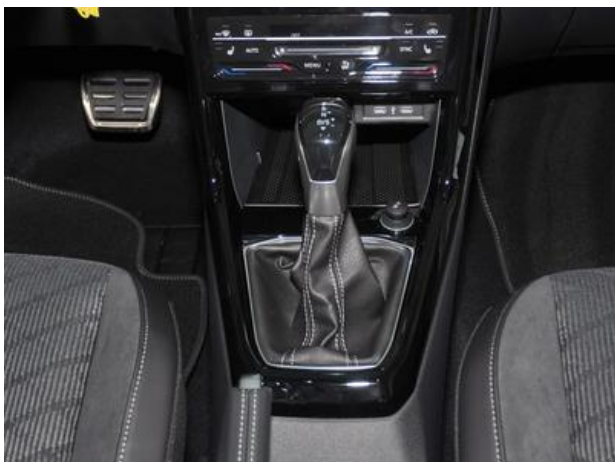

Kontakt:

Autohaus Stiglmayr GmbH
Augsburger Straße 47
86529 Schrobenhausen
Telefon: 08252-8873-0
Telefax: 08252-8873-49
E-mail: c.mayr@stiglmayr-sob.de
Homepage: www.stiglmayr-mehrauto.de

Ausstattung:

Kraftstoff: Benzin, Sportpaket, Rückfahrkamera, Navigationssystem Discover Media, Anhängerkupplung abnehmbar, Klimaautomatik 2 Zonen, Matrix LED-Scheinwerfer, Abbiegelicht, Interieur Stoff, Tempo-Begrenzer, Einparkhilfe vo + hi, Sitzheizung, Elektrische Fensterheber, Window/Kopfairbags, ESP (el. Stabilitäts Programm), ascotgrau, Radio, Apple CarPlay, Android Auto, Interieurfarbe Schwarz, Alufelgen 18 Zoll, ABS, Zentralverriegelung m.FB, Elektronische Wegfahrsperrung, Traktionskontrolle, Bordcomputer, Schadstoffklasse Euro 6e, Servolenkung, Privacy-Verglasung, Dachreling, Geteilte Rückbank, Isofix-System, Komfort-Sitz(e), Leder-Lenkrad, Mittelarmlehne, Regensensor, Reifendruckkontrolle, Sitzhöhenverstellung, Sport-Sitz(e), Bluetooth Anbindung, Wärmedämmendes Glas, 5 Türen, Garantie, Schaltlenkrad, Lendenwirbelstütze(n), Laderaumabdeckung, Spiegel (el.) klappbar & heizbar, Partikelfilter, CO2 Effizienzklasse (gewichtet): E, Neuwagen, Unfallfrei, Auffahr-Warnsystem, Motor-Start-Stopp-Funktion, Anfahrassistent, Spurhalteassistent, Digitales Cockpit, Notbremsassistent, Touchscreen, Fernlicht-Assistent, Müdigkeitswarnsystem, Nichtraucherfahrzeug, Ambiente-Beleuchtung, Blendfreies Fernlicht, Energierückgewinnung (Rekuperation), Notrufsystem, Verkehrsschilder-Assistent, Umweltplakette grün, Reifen-Pannenset, LED-Tagfahrlicht