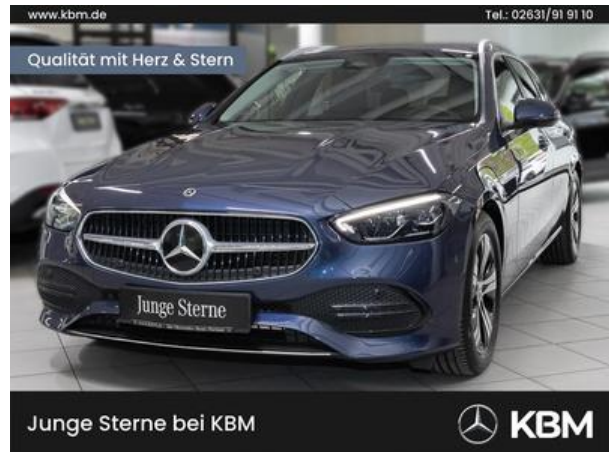

KBM Motorfahrzeuge GmbH & CO. KG

**Mercedes-Benz C 180 T °AHK°MBUX
PREM°STANDH°MEM°RFK° Avantgarde Rückfa
PKW**

Preis	39.770 EUR
Mwst.	Ausweisbar
Bauart	Kombi
Erstzulassung	01.2023
HU/AU	Neu
Kilometerstand	13.730 KM
Leistung	125 KW (170 PS)
Hubraum	1.496 ccm
Treibstoffart	Benzin
Farbe	Blau Metallic
Getriebeart	9G-Tronic, 9-Gang- Automatik
Fahrzeugart	Gebrauchtwagen
Vorbesitzer	Aus erster Hand
GW-Nr.	246669

Kontakt:

KBM Motorfahrzeuge GmbH & CO. KG
Breslauer Straße 84-86
56566 Neuwied
Telefon: 02631-919 0
Telefax: 02631-919 191
E-mail: pascal.ruenz@kbm.de
Homepage: www.kbm.de

Ausstattung:

Dieses Fahrzeug erfüllt das Hersteller Qualitäts Siegel: Junge Sterne, Kraftstoff: Benzin, Aus erster Hand, HU/AU neu, Sprachbedienung, Rückfahrkamera, Standheizung, Festplatten-Navigation, Anhängerkupplung, Klimaautomatik, LED-Scheinwerfer, El. Sitzverstellung mit Memory, Heckklappe elektrisch, Interieur Teilleder, Tempomat, Einpark-Assistent - selbstlenkend, Sitzheizung, Elektrische Fensterheber, Beifahrer Airbag, ESP (el. Stabilitäts Programm), sodalith blau Metallic, MBUX Navigation Premium, Apple CarPlay, Android Auto, Interieurfarbe Schwarz, Alufelgen 17 Zoll, ABS, Keyless-Go Startsystem, Elektronische Wegfahrsperr, Traktionskontrolle, Bordcomputer, Schadstoffklasse Euro 6d, Servo-Lenkung, Color-Verglasung, Becherhalter, Dachreling, Isofix-System, Komfort-Sitz(e), Regensensor, Reifendruckkontrolle, Scheckheftgepflegt, Spiegel elektrisch klappbar, Sport-Lenkrad, Bluetooth Anbindung, Waschdüsen beheizt, Wärmedämmendes Glas, 5 Türen, Garantie, Multifunktionslenkrad, Ablage(n), Lendenwirbelstütze(n) verstellbar, Laderaumabdeckung, Gesamtlänge 4.751 Mm, Partikelfilter, Nichtraucherfahrzeug, Tagfahrlicht, Touchscreen, Fernlicht-Assistent, Verkehrsschilder-Assistent, Spurhalteassistent, Notrufsystem, Digitales Cockpit, Ambiente-Beleuchtung, Motor-Start-Stopp-Funktion, Reifen-Pannenset, Umweltplakette grün, E10 geeignet