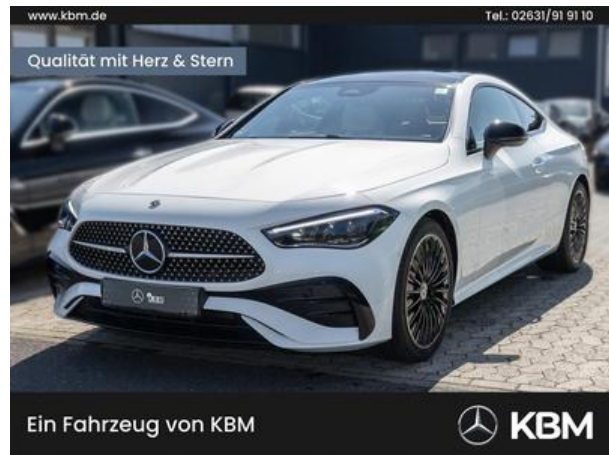

KBM Motorfahrzeuge GmbH & CO. KG

Mitsubishi ASX PKW	
Precio	999.999 EUR
Forma de fabricación	Limusina
Primera matriculación	09.1900
Kilometraje	999.999 Km
Rendimiento	9.999 KW (13.599 CV)
Cilindrada	9.999 ccm
Treibstoffart	Diesel
Color	Azul Pintura metalizada
Tipo de caja de cambios	Caja de cambios automática
Clase vehículo	Vehículo usado
CU-Nr.	840204