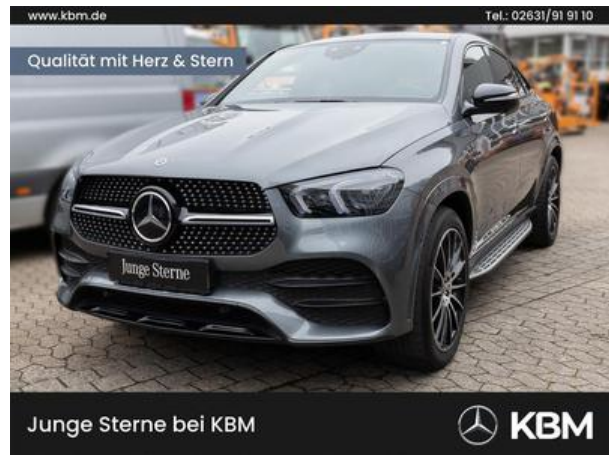

KBM Motorfahrzeuge GmbH & CO. KG

Mitsubishi ASX PKW	
Precio	999.999 EUR
Forma de fabricación	Limusina
Primera matriculación	09.1900
Kilometraje	999.999 Km
Rendimiento	9.999 KW (13.599 CV)
Cilindrada	9.999 ccm
Treibstoffart	Diesel
Color	Azul Pintura metalizada Pintura metalizada
Tipo de caja de cambios	Caja de cambios automática
Clase vehículo	Vehículo usado
CU-Nr.	246410