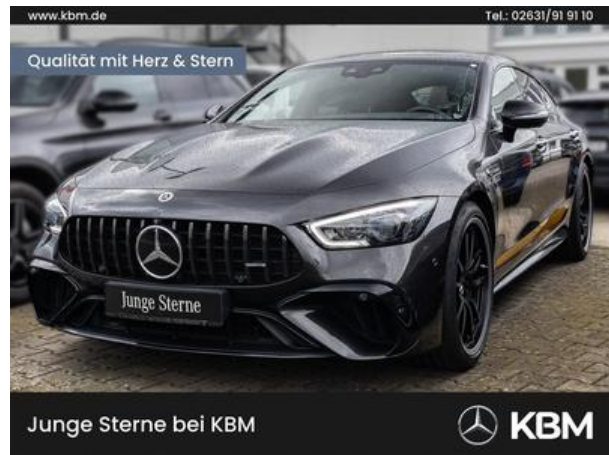

KBM Motorfahrzeuge GmbH & CO. KG

Mercedes-Benz AMG GT 63 S E PERF
°DIST°MEMO°SHD°ENERG.+°BURM° PKW

Precio	148.880 EUR
IVA	Con IVA
Forma de fabricación	Coche sport /coupe
Primera matriculación	09.2022
Inspección técnica vehículos	Nuevo
Kilometraje	18.646 Km
Rendimiento	620 KW (843 CV)
Cilindrada	3.982 ccm
Treibstoffart	Hybrid Plugin Gasolina
Color	Gris Pintura metalizada
Tipo de caja de cambios	Caja de cambios automática, 9-Gang
Clase vehículo	Vehículo usado
Anterior propietario	De primera mano
CU-Nr.	246607