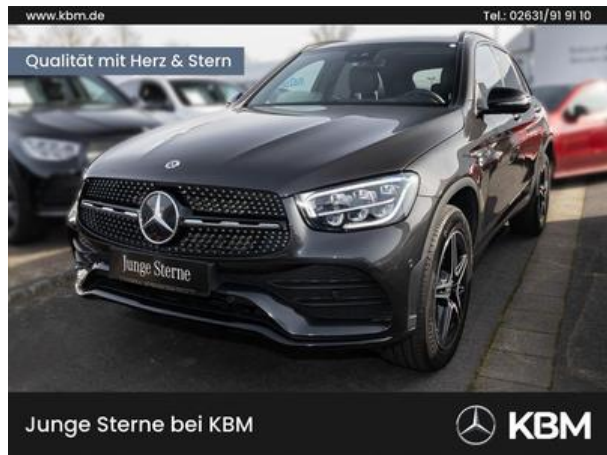

# KBM Motorfahrzeuge GmbH & CO. KG

Mercedes-Benz GLC 300 de 4Matic  
\*RFK/PTS\*PANO\*AMBI\*NIGHT\*SPUR\* Rückfahrk  
PKW

Precio	47.880 EUR
IVA	Con IVA
Forma de fabricación	Todoterreno/Pickup
Primera matriculación	12.2022
Inspección técnica vehículos	Nuevo
Kilometraje	55.977 Km
Rendimiento	143 KW (194 CV)
Cilindrada	1.950 ccm
Treibstoffart	Hybrid Plugin Diesel
Color	Gris Pintura metalizada
Tipo de caja de cambios	9G-Tronic, 9-Gang-Automatik
Clase vehículo	Vehículo usado
Anterior propietario	De primera mano
CU-Nr.	236279