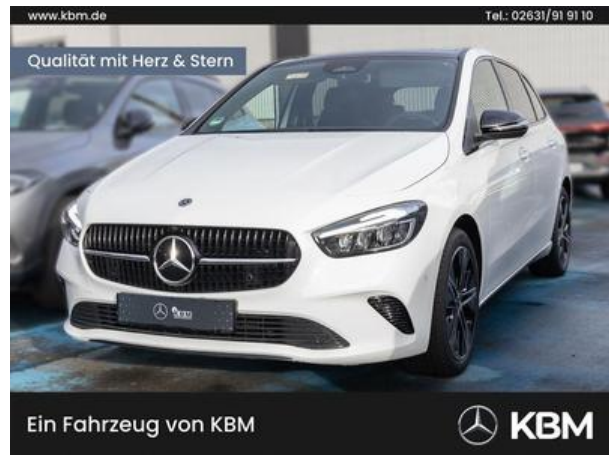

# KBM Motorfahrzeuge GmbH & CO. KG

Mitsubishi ASX PKW	
Prix	999 999 EUR
Construction	Limousine
Première mise en circulation	09.1900
Kilométrage	999 999 KM
Puissance	9 999 KW (13 599 PS)
Cylindrée	9 999 ccm
Treibstoffart	Diesel
Couleur	Bleu Peinture métallisée
Type de boîte	Boîte automatique
Type de véhicule	Véhicule d'occasion
Identification du véhicule	830064

## Caractéristiques d'équipement:

Kraftstoff Diesel, Caméra marche arrière, Système de navigation, Climatisation automatique, Projecteurs Xenon, Intérieur en tissu, Régulateur de vitesse, PDC (assistance au parking), Sièges chauffants, Lève-vitres électriques, laser blau Peinture métallisée, Couleur intérieur noir, Jantes alu, Verrouillage central, Ordinateur de bord, Servo, Montants porte-bagage, Détecteur de pluie, Carnet d'entretien, Lave-phares, Réglage de la hauteur des sièges, Rétroviseur électrique, Bluetooth Freisprecheinrichtung, 5 portes, Traction avant, Volant multifonctions, Nichtraucherfahrzeug, Feux de jour à LED, Démarrer - Assistant, L'assistance au freinage d'urgence, Motor-Start-Stop-Funktion, Pannenskit