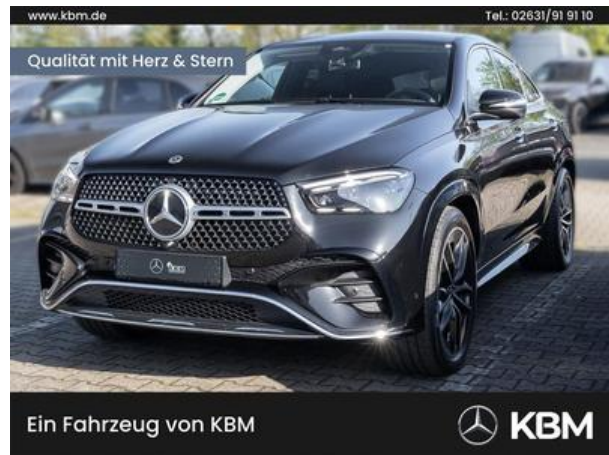

KBM Motorfahrzeuge GmbH & CO. KG

Mitsubishi ASX PKW

Prix	999 999 EUR
Construction	Limousine
Première mise en circulation	09.1900
Kilométrage	999 999 KM
Puissance	9 999 KW (13 599 PS)
Cylindrée	9 999 ccm
Treibstoffart	Diesel
Couleur	Bleu Peinture métallisée Peinture métallisée
Type de boîte	Boîte automatique
Type de véhicule	Véhicule d'occasion
Identification du véhicule	840131