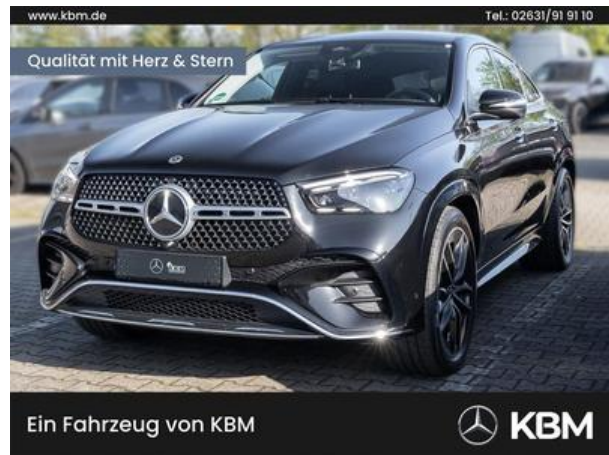

# KBM Motorfahrzeuge GmbH & CO. KG

Mitsubishi ASX PKW

Prix	999 999 EUR
Construction	Limousine
Première mise en circulation	09.1900
Kilométrage	999 999 KM
Puissance	9 999 KW (13 599 PS)
Cylindrée	9 999 ccm
Treibstoffart	Diesel
Couleur	Bleu Peinture métallisée
Type de boîte	Boîte automatique
Type de véhicule	Véhicule d'occasion
Identification du véhicule	840131