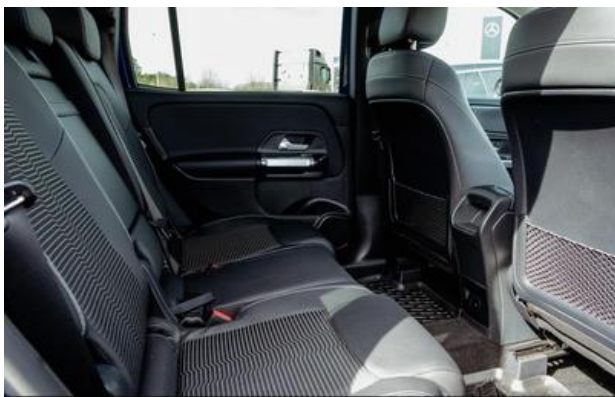

Nord-Ostsee Automobile
Lust auf Leistung