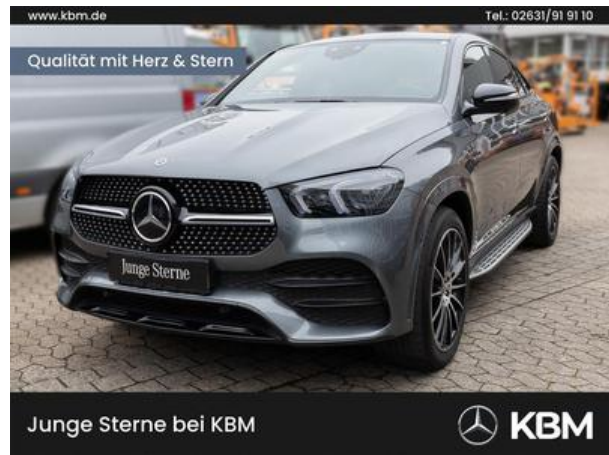

# KBM Motorfahrzeuge GmbH & CO. KG

Mitsubishi ASX PKW	
Prix	999 999 EUR
Construction	Limousine
Première mise en circulation	09.1900
Kilométrage	999 999 KM
Puissance	9 999 KW (13 599 PS)
Cylindrée	9 999 ccm
Treibstoffart	Diesel
Couleur	Bleu Peinture métallisée
Type de boîte	Boîte automatique
Type de véhicule	Véhicule d'occasion
Identification du véhicule	246410