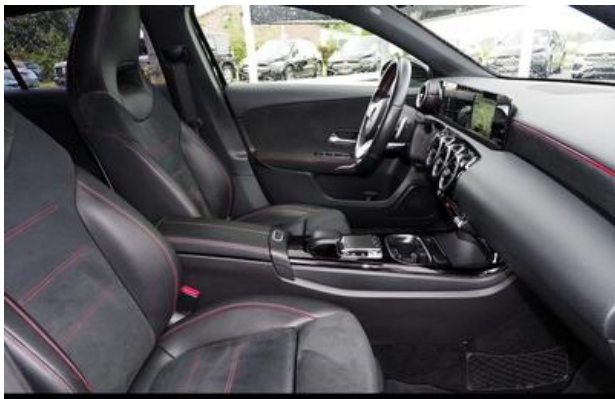

Nord-Ostsee Automobile
Lust auf Leistung