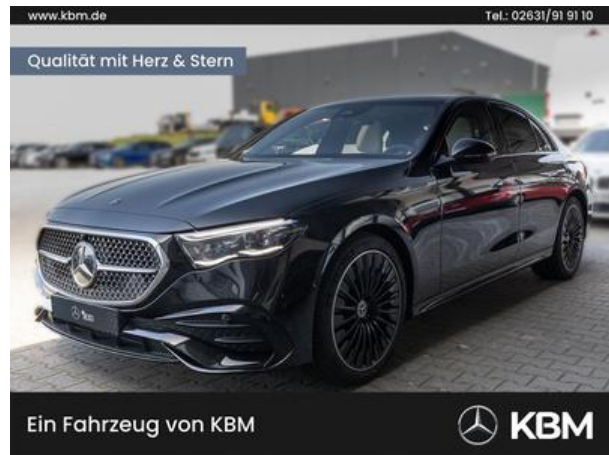

# KBM Motorfahrzeuge GmbH & CO. KG

Mitsubishi ASX PKW

Prezzo	999.999 EUR
Tipo	Berlina
1° immatricolazione	09.1900
Chilometraggio	999.999 KM
Potenza motore (KW)	9.999 KW (13.599 HP)
Cilindrata	9.999 ccm
Treibstoffart	Diesel
Colore	Blu Verniciatura metallizzata Verniciatura metallizzata
Tipo di cambio	Cambio automatico
Tipo di veicolo	Auto usata
V.U. N°	840141

Kraftstoff Diesel, Telecamera per retromarcia, Sistema di navigazione, Climatizzatore automatico, Fari allo xeno, Stoff, Tempomat, PDC (Park Distance Control), Riscaldamento sedile, Alzacristalli elettrici, laser blau Verniciatura metallizzata, Schwarz Innenfarbe, Cerchi in alluminio, Chiusura centralizzata, Computer di bordo, Servosterzo, Barre portapacchi, Sensore pioggia, Libretto tagliandi aggiornato, Impianto lavafari, Regolazione in altezza dei sedili, Specchietti elettrici, Bluetooth Freisprecheinrichtung, 5 porte, Trazione anteriore, Volante multifunzioni, Nichtraucherfahrzeug, Luci diurne a LED, Avvio - Assistente, Assist alla frenata di emergenza, Motor-Start-Stop-Funktion, Pannenset