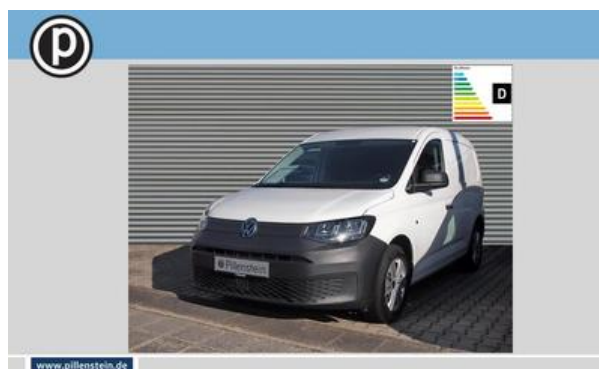

Volkswagen Zentrum Fürth

Pillenstein GmbH

VW Caddy 5 Cargo CSA Pharma Ausbau KLIMA
KAMERA PDC LKW

Prezzo 27.900 Al netto di IVA =
33.201 EUR

Tipo Furgone
1° immatricolazione 06.2023
Chilometraggio 12.261 KM
Potenza motore (KW) 75 KW (102 HP)
Cilindrata 1.968 ccm
Treibstoffart Diesel
Colore Bianco
Tipo di cambio Cambio meccanico, 6-
Gang

Tipo di veicolo Auto usata
Proprietari precedenti Di prima mano
Peso compl.amm. 2.220 kg
V.U. N° X071731

 **Pillenstein**
Volkswagen Zentrum Fürth Pillenstein GmbH
Nürnberger Str. 147 | 90762 Fürth

 **Zertifizierte
Gebrauchtwagen**

Kraftstoff Diesel, Di prima mano, candyweiß, Stoff, Climatizzatore, Airbag passeggero, APS (Acoustic-Park-System), CD/MP3-Radio, Radio Composition mit 20, 96 cm (8, 25 Zoll) Touch-Farbdisplay, Schwarz Innenfarbe, Peso compl.amm. 2.220 Kg, Chiusura centralizzata c., Immobilizzatore elettronico, Computer di bordo, Categoria di inquinamento Euro 6d, Tempo-Begrenzer, Sterzo parametrico, Barre portapacchi, Regolazione in altezza dei sedili, El. Spiegel beheizt, Predisposizione telefono, Vetro atermico, 4 porte, Garanzia, Trazione anteriore, Volante multifunzioni, Porta scorevole dx, Parete divisoria, Braccioli centrali, Supporto/i lombare/i regolabile/i, Registrato come HGV, Telecamera per retromarcia, Filtro antiparticolato diesel, CO2 Effizienzklasse (gewichtet): D, Senza incidenti, Umweltplakette grün, 230V-Steckdose, Energierueckgewinnung (Rekuperation), Motor-Start-Stop-Funktion, Sistema di allarme fatica, Emergency Call System, Scorta, Cerchi in acciaio, Luci diurne, Touch Screen, Leasing/Mietkauf