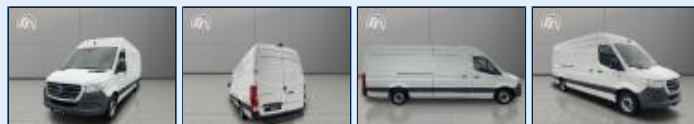

Mercedes-Benz Sprinter 316 Kasten L3H2

Klima*Tempomat*MBUX*

GW-Nr.	1245462
Tipo	Van / minibus
1 immatricolazione	02.2020
Revisione generale/ Controllo gas di scarico	Nuovo
Chilometraggio	101.152 KM
Potenza motore (KW)	120 KW (163 HP)
Cilindrata	2.143 ccm
Treibstoffart	Diesel
Colore	Bianco
Passo (mm)	4325 mm
Tipo di cambio	Cambio meccanico, 6-Gang
Tipo di veicolo	Auto usata

Beschreibung

26.763 EUR

MwSt. ausweisbar

- Dieses Fahrzeug erfüllt das Hersteller Qualitäts Siegel: Junge Sterne Transporter

Sicherheit

- Airbag testa/finestrino
- ESP (Programma elettronico di stabilità)
- Immobilizzatore elettronico
- Visualizzazione temperatura esterna
- Controllo elettrico pressione pneumatici
- Sistema di allarme fatica
- Luci diurne a LED
- Emergency Call System
- Assist alla frenata di emergenza

Exterieur

- Cerchi in acciaio
- Überhang 1615 mm

Interieur

- Stoff Maturin
- Schwarz Innenfarbe
- Isofix-System
- Braccioli centrali
- Regolazione in altezza dei sedili
- 3 Sitzplätze
- Ablage(n)

Pakete

- Ladepaket
- Instrumententafel
- Akustikpaket