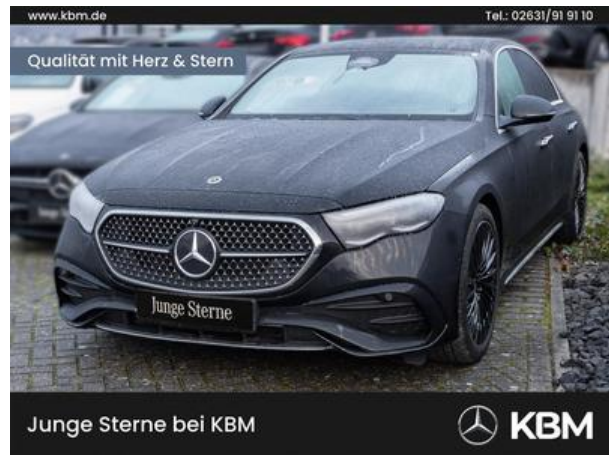

KBM Motorfahrzeuge GmbH & CO. KG

Mercedes-Benz E 220 d
AMG°ADV+°LEDER°MEMO°360°DISTR°AHK°KEYL°
PKW

Prezzo	62.880 EUR
I.V.A.	I.V.A. dichiarabile separatamente
Tipo	Berlina
1° immatricolazione	03.2024
Revisione generale/ Controllo gas di scarico	Nuovo
Chilometraggio	14.998 KM
Potenza motore (KW)	145 KW (197 HP)
Cilindrata	1.993 ccm
Treibstoffart	Diesel
Colore	Nero Verniciatura metallizzata Verniciatura metallizzata
Tipo di cambio	9G-Tronic, 9-Gang-Automatik
Tipo di veicolo	Auto usata
Proprietari precedenti	Di prima mano
V.U. N°	247348