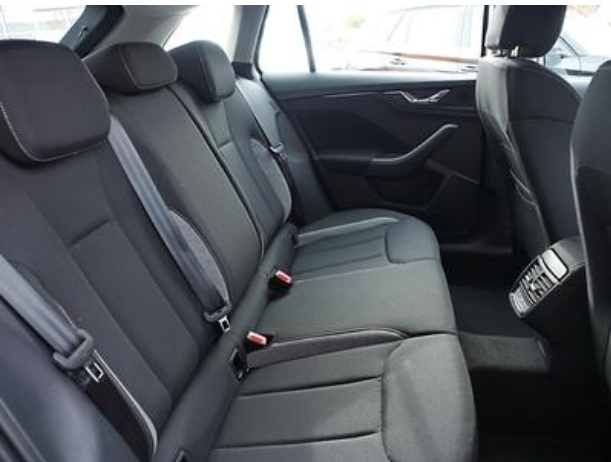

### Utstyr:

Kraftstoff Bensin, Godkjent EU-kontroll, Ryggekamera, Klimaautomatikk, Matrix LED-Scheinwerfer, Kurvelys, Stoff interiør, Fartsbegrenser, Einparkhilfe vo + hi, Seteoppvarming, Elektriske vindusheiser, 4 stykker, 7 kollisjonsputer, ESP (elektronisk stabilitetsprogram), stahl-grau, Digitaler Radioempfang DAB, Apple CarPlay, Android bil, Sort interiør, PROPUS AERO, Alufelgen 17 Zoll, ABS (antiblokkeringssystem), Keyless-Go, Elektronisk startsperr, Antispinnsystem, Kjørecomputer, Skadestoffer klassifisert etter giftinnhold Euro 6, Parameterstyring, Oppvarmet frontrute, Isofix-System, Oppvarmet ratt, Midtarmstøtte, Lys sensor, Elektrisk dekktrykkontroll, Bluetooth, 5 dører, Garanti, Forhjulsdriфт, Justerbart ratt, Midtarmleane, Innstillbar korsryggstøtte, Speil (el.) oppvarmet & innfellbart & antiblendfunksjon, CO2 Effizienzklasse (gewichtet): D, Nybil, Special Action, Ulykke gratis, Forberedelse til hengerkobling, Miljømerket (Grønn), Motor-Start-Stopp-Funksjon, Lane Departure Warning, Tyskland, Start assistent, Kollisjons varsling system, Glarefri fjernlys, Keyless Entry, Oppmerksomhets assistent, Nichtraucherfahrzeug, Emergency Call System, Pannenkit, Touch Screen, Trafikkskilt assistent, LED kjørellys