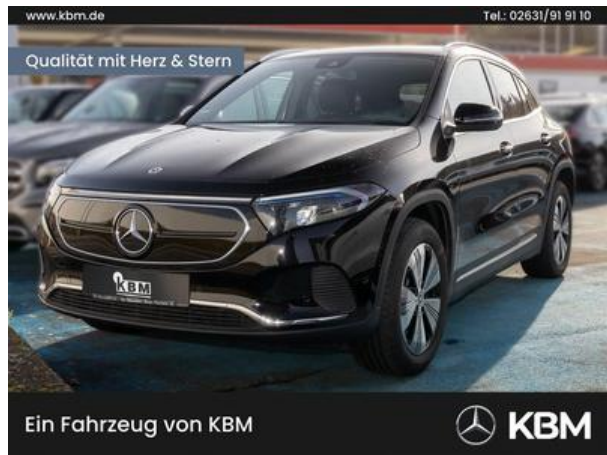

KBM Motorfahrzeuge GmbH & CO. KG

Mercedes-Benz EQA 300 4M
PROGRESSIVE°ADV°AHK°WDG°PDC/RFK°
Rückfahrkamera PKW

Pris	37 480 EUR
Momsavdrag mulig	Momsavdrag mulig
Karosseri	Terrengbil/Pickup
Førstegangsregistrering	04.2023
EU-kontroll	04.2026
Kilometerstand	3 900 KM
Ytelse	168 KW (228 HK)
Treibstoffart	Eldrift
Farge	Svart
Girkassetype	Automatgir
Type kjøretøy	Demonstrasjonsbil
Tidligere eier	Én tidligere eier
Bruktbil nr.	731256