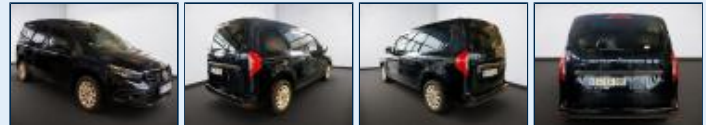

Mercedes-Benz Citan e Kasten

PRO*LED*Navi*MBUX*Klimaaut.*Rück.

GW-Nr.	1235350_A
Førstegangsregistrering	01.2024
EU-kontroll / Periodisk eksoskontroll	Ny
Kilometerstand	3 000 KM
Ytelse	90 KW (122 HK)
Treibstoffart	Eldrift
Farge	Blå Metallic-lakk
Girkassetype	Automatgir
Type kjøretøy	Demonstrasjonsbil
Tidligere eier	En tidligere eier
Nyttelast	321 kg
Tillatt vekt	2 230 kg

- Parkeringsassistent
- Tåkelys
- All Season Dekk
- LED hovedlys
- Stålfelger

Interieur

- Stoff interiør
- Sort interiør
- Isofix-System
- Midtarmstøtte
- Setehøyde justering
- 2 Seter
- Lagringshyller
- Midtarmleane
- Innstillbar korsryggstøtte