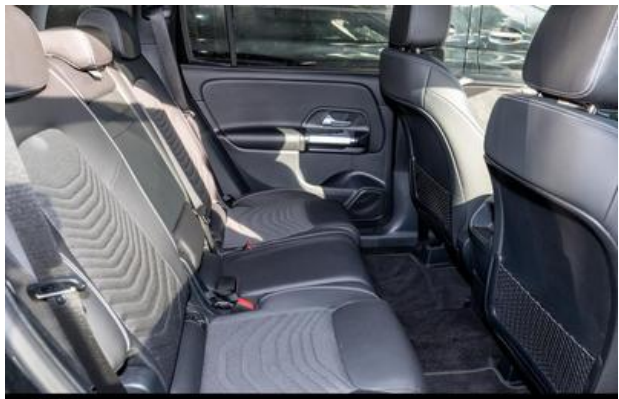

Nord-Ostsee Automobile
Lust auf Leistung