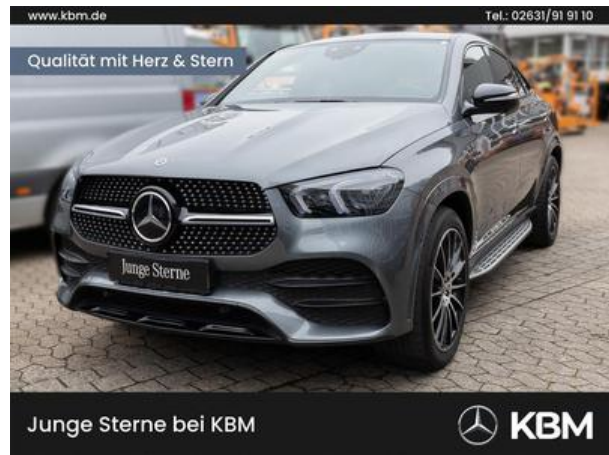

KBM Motorfahrzeuge GmbH & CO. KG

Mitsubishi ASX PKW

Cena	999 999 EUR
Model	Sedan
Pierwsza rejestracja	09.1900
Przebieg	999 999 KM
Moc silnika (KW)	9 999 KW (13 599 KM)
Pojemność i pojemność w cm sześciennych	9 999 ccm
Treibstoffart	Silnik wysokoprężny
Kolor	Niebieski Lakier metaliczny
Rodzaj przekładni	Automatyczna skrzynia biegów
Typ pojazdu	Pojazd użytkowy
Identyfikator pojazdu	246410