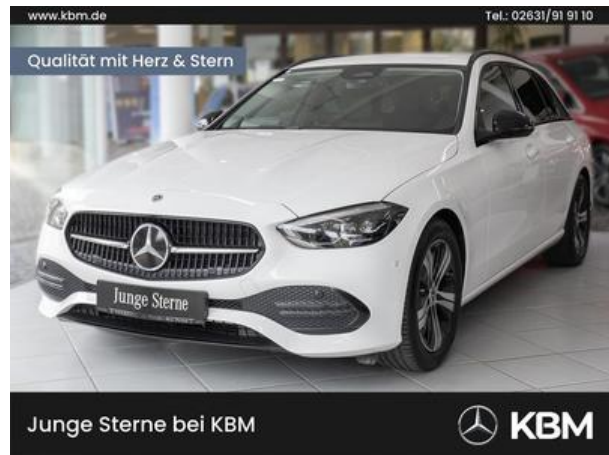

# KBM Motorfahrzeuge GmbH & CO. KG

Mercedes-Benz C 180 T  
°NIGHT°STANDHEIZ°THERMOTR°PREM Avantgarde  
Rückfa PKW

Cena	34 470 EUR
VAT	Mo&#380;liwo&#347;&#263; odzyskania VAT
Model	Kombi
Pierwsza rejestracja	12.2022
W&#322;adze ds. inspekcji technicznych / AU	Nowy
Przebieg	19 880 KM
Moc silnika (KW)	125 KW (170 KM)
Pojemno&#347;&#263; w cm sze&#347;ciennych	1 496 ccm
Treibstoffart	Silnik benzynowy
Kolor	Bia&#322;y
Rodzaj przek&#322;adni	9G-Tronic, 9-Gang-Automatik
Typ pojazdu	Pojazd u&#380;ywany
Poprzedni w&#322;a&#347;ciaciele	Z pierwszej r&#281;ki
Identyfikator pojazdu	246729