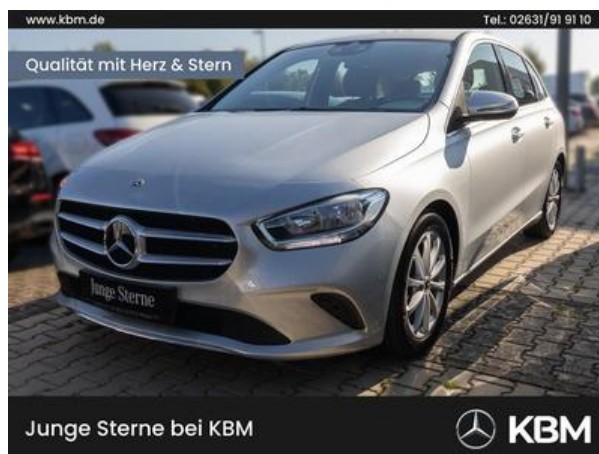

KBM Motorfahrzeuge GmbH & CO. KG

Mercedes-Benz B 180 PROGRESSIVE°HIGH-
MBUX°7G-ATG°E-KLAPPE°PDC° PKW

Cena	25 380 EUR
Model	Sedan
Pierwsza rejestracja	04.2021
Władze ds. inspekcji technicznych / AU	Nowy
Przebieg	18 314 KM
Moc silnika (KW)	100 KW (136 KM)
Pojemnoś ić w cm sześciennych	1 332 ccm
Treibstoffart	Silnik benzynowy
Kolor	Srebrny Lakier metaliczny
Rodzaj przekładni	Doppelkupplungsgetriebe, 7-Gang-Automatik
Typ pojazdu	Pojazd używany
Identyfikator pojazdu	247075

Kontakt:

KBM Motorfahrzeuge GmbH & CO. KG
Breslauer Straße 84-86
56566 Neuwied
Telefon: 02631-919 0
Telefaks: 02631-919 191
Email: pascal.ruenz@kbm.de
Strona główna: www.kbm.de

Cechy:

Dieses Fahrzeug erfüllt das Hersteller Qualitäts Siegel: Junge Sterne, Kraftstoff Silnik benzynowy, Nowa inspekcja, Obsługa głosowa, System nawigacyjny, Automatische Klimatisierung, Tempomat, Einpark-Assistent - selbstlenkend, Podgrzewanie siedzenia, CD/MP3-Radio, Elektrische Podnośniki, Boczne poduszki powietrzne, ESP (elektronischer układ stabilizacji toru jazdy), iridium-silber Lackier metaliczny, MBUX Multimediasystem, AppleCarPlay, Samochód z Androidem, Schwarz Innenfarbe, Alufelgen 17 Zoll, ABS (układ przeciwpoślizgowy), Zamek centralny, Elektroniczny immobilizer, Kontrolle der Traktion, Computer pokładowy, Klassifizierung der Substanzen Euro 6, Unterstützung (servo), Uchwyty an der Kante, Isofix-System, Sitzkomfort, Regenfühler, Elektrischer układ der Lichter, Lenker der Sportart, Bluetooth Freisprecheinrichtung, Geheizte Düsen, 5 Türen, Garantie, Schaltlenker, Ablage(n), Długoś ić całkowita 4 419 mm, Filter cząsteköl, napędowego, Nichtraucherfahrzeug, Światła für den täglichen LED, Touchscreen, Verkehrszeichenassistent, Spurhalte-Assistent, Emergency Call System, Virtual Display, Motor-Start-Stop-Funktion, Autom. Parkbremse, Sonnenblende, Umweltplakette grün, E10 geeignet