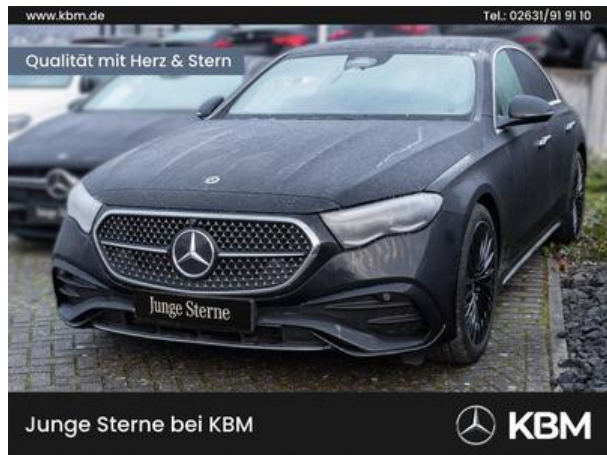

KBM Motorfahrzeuge GmbH & CO. KG

Mercedes-Benz E 220 d
AMG°ADV+°LEDER°MEMO°360°DISTR°AHK°KEYL°
PKW

Cena	62 880 EUR
VAT	Możliwość odzyskania VAT
Model	Sedan
Pierwsza rejestracja	03.2024
Władze ds. inspekcji technicznych / AU	Nowy
Przebieg	14 998 KM
Moc silnika (KW)	145 KW (197 KM)
Pojemność w cm sześciennych	1 993 ccm
Treibstoffart	Silnik wysokoprężny
Kolor	Czarny Lakier metaliczny Lakier metaliczny
Rodzaj przekładni	9G-Tronic, 9-Gang-Automatik
Typ pojazdu	Pojazd używany
Poprzedni właściaciele	Z pierwszej ręki
Identyfikator pojazdu	247348