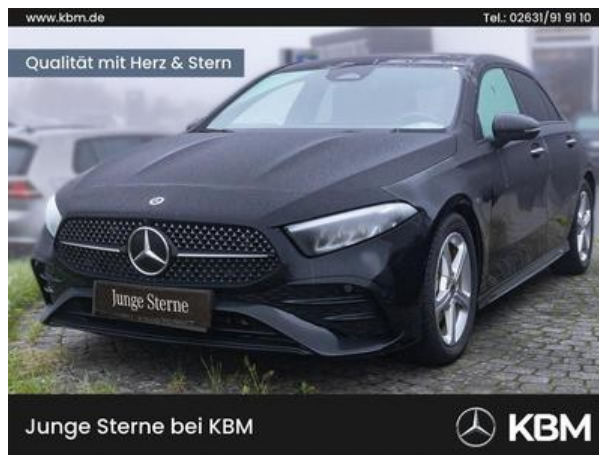

KBM Motorfahrzeuge GmbH & CO. KG

Mercedes-Benz A 180
AMG°ADV+°KEYLESS°NIGHT°MBUX°PDC/RFK°DAB°
PKW

Cena	33 480 EUR
VAT	Możliwość odzyskania VAT
Model	Sedan
Pierwsza rejestracja	10.2023
Władze ds. inspekcji technicznych / AU	Nowy
Przebieg	8 729 KM
Moc silnika (KW)	100 KW (136 KM)
Pojemność w cm sześciennych	1 332 ccm
Treibstoffart	Silnik benzynowy
Kolor	Czarny
Rodzaj przekładni	Doppelkupplungsgetriebe, 7-Gang-Automatik
Typ pojazdu	Pojazd używany
Poprzedni właściaciele	Z pierwszej ręki
Identyfikator pojazdu	247166