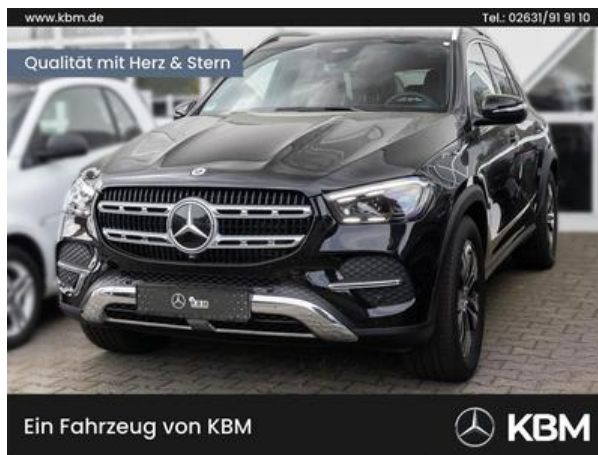

# KBM Motorfahrzeuge GmbH & CO. KG

Mitsubishi ASX PKW

Preço	999.999 EUR
Forma da carroceria	Limousine
Primeiro Registro	09.1900
Kilometragem	999.999 KM
Leistung(KW)	9.999 KW (13.599 Hp)
Capacidade cúbica/ Volume/ Capacidade de elevação	9.999 ccm
Treibstoffart	Diesel
Cor	Azul Pintura metálica
Tipo de caixa de mudanças	Transmissão automática
Tipo de veículo	Carro usado
Veículo-ID	840165