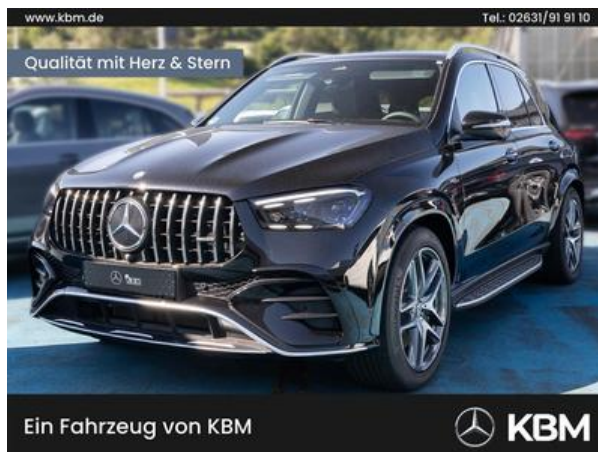

KBM Motorfahrzeuge GmbH & CO. KG

Mitsubishi ASX PKW

Preço	999.999 EUR
Forma da carroceria	Limousine
Primeiro Registro	09.1900
Kilometragem	999.999 KM
Leistung(KW)	9.999 KW (13.599 Hp)
Capacidade cúbica/ Volume/ Capacidade de elevação	9.999 ccm
Treibstoffart	Diesel
Cor	Azul Pintura metálica
Tipo de caixa de mudanças	Transmissão automática
Tipo de veículo	Carro usado
Veículo-ID	840188