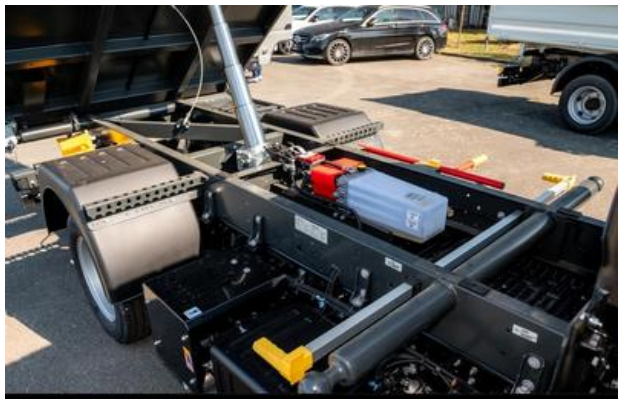

Nord-Ostsee Automobile
Lust auf Leistung