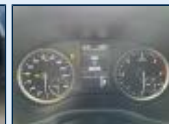

Exterieur

- Einparkhilfe vo + hi
- Engate de reboque
- Faróis de LED
- Rodas de aço
- Überhang kurz

Interieur

- Stoff
- Schwarz Innenfarbe
- Isofix-System
- Mittelarmlehne
- 3 Assentos
- Descansos de braço centrais
- Suporte lombar ajustável

ich-fahre-anders.de

24
bis zu
Monate
Garantie

ANDERS

Mercedes Junge Sterne

Media

- Sistema de navegação
- Radio
- Digitaler Radioempfang DAB
- IPOD-Schnittstelle
- USB Anschluss
- Streaming de música integrado
- Apple CarPlay
- Carro Android
- Instalação para telefone no carro
- Touch Screen