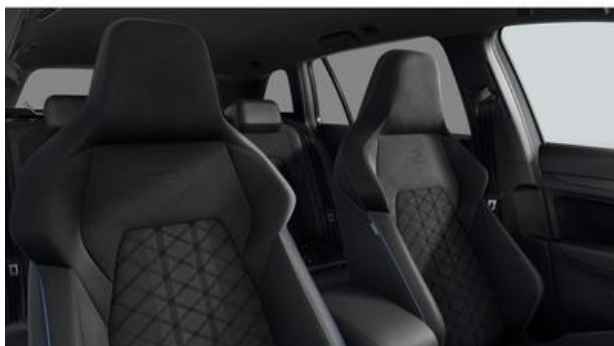

FESER ✕ GRAF