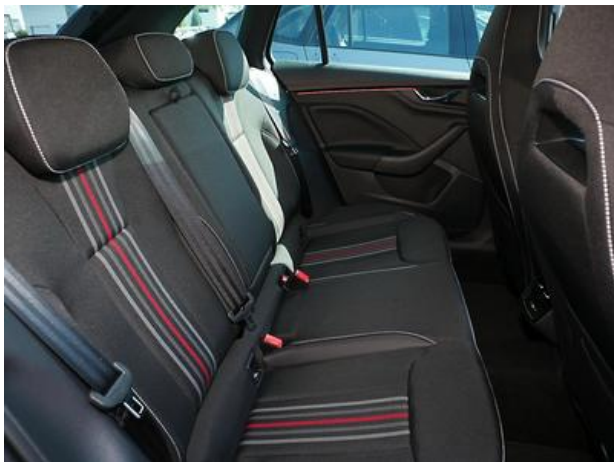

### Optionale:

Kraftstoff Benzina, Inspectie tehnica noua, Control voce, Camera de luat vederi spate, AMUNDSEN, Einpark-Assistent, Climatizare automata, Matrix LED-Scheinwerfer, Lumina curbata, Usa spate electrica, Stoff, Tempo-Begrenzer, Incalzire scaune, Geamuri full electrice, 7 Airbag-uri, ESP (Sistem electronic de stabilizare), graphitgrau Vopsea metalizata, Radio, Apple CarPlay, Ma&#537;in&#259; Android, Schwarz Innenfarbe, KAJAM AERO, Alufelgen 17 Zoll, ABS (Sistem antiblocare frane), Pornire fara cheie, Sistem electronic pentru blocarea rotilor (DLD), Control tractiune, Computer de bord, Faruri ceata, Clasificare norma de poluare Euro 6, Servodirectie electronica, Isofix-System, Lenkrad beheizt, Mittelarmlehne, Lichtsensor, Control electronic presiune roti, Volan sport, Scaune sport, Bluetooth Freisprecheinrichtung, 5 usi, Garantie, Tractiune fata, Plafon sticla, Schaltlenkrad, Cotiere centrala, Spatar ajustabil, Oglinzi incalzite, antiorbire si rabatabile automat, CO2 Effizienzklasse (gewichtet): D, Vehicul nou, Special Action, Fara accidente, Preg&#259;tirea cuplajului remorcii, Umweltplakette grün, Motor-Start-Stop-Funktion, Virtual display, Spurhalte-Assistent, Germania, Lumin&#259; ambiental&#259;, Pornire - Asistent, Auffahr-Warnsystem, Fasciculul f&#259;r&#259;fascicul luminos, Energierueckgewinnung (Rekuperation), Keyless Entry, Sistem de avertizare la oboseal&#259;, Nichtraucherfahrzeug, Emergency Call System, Pannenkitt, Touch Screen, Semne de circul&#539;ie asistent, Lumini de zi cu LED-uri