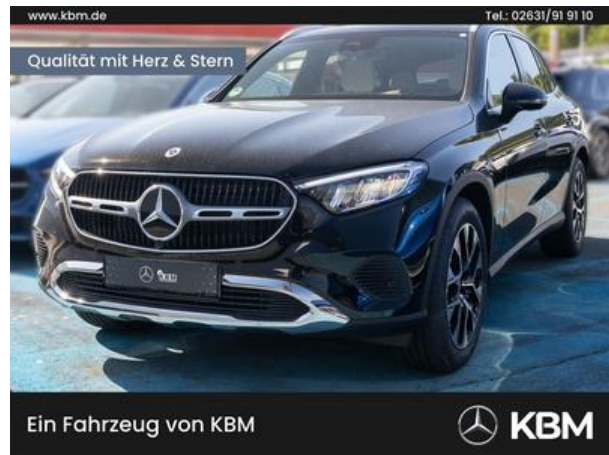

# KBM Motorfahrzeuge GmbH & CO. KG

Mitsubishi ASX PKW

Pret	999.999 EUR
Constructie	Limuzina
Prima inregistrare	09.1900
Kilometraj	999.999 KM
Leistung(KW)	9.999 KW (13.599 CP)
Capacitate cilindrica	9.999 ccm
Treibstoffart	Motorina
Culoare	Albastru Vopsea metalizata
Cutie de viteze	Schimbator automatic
Tip Vehicul	Vehicul second hand
ID-Vehicul	840132