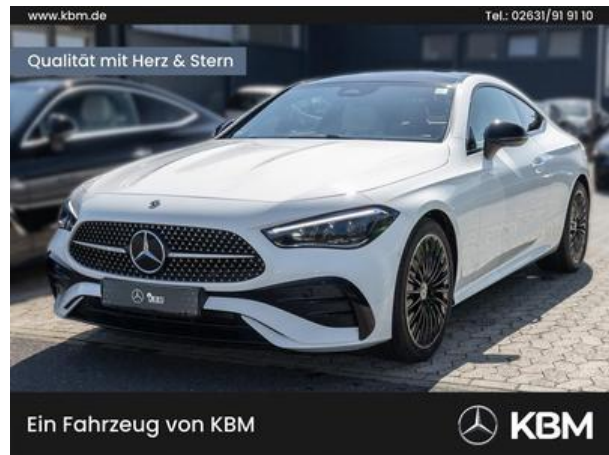

KBM Motorfahrzeuge GmbH & CO. KG

Mitsubishi ASX PKW

| | |
|-----------------------|----------------------------|
| Pret | 999.999 EUR |
| Constructie | Limuzina |
| Prima inregistrare | 09.1900 |
| Kilometraj | 999.999 KM |
| Leistung(KW) | 9.999 KW (13.599 CP) |
| Capacitate cilindrica | 9.999 ccm |
| Treibstoffart | Motorina |
| Culoare | Albastru Vopsea metalizata |
| Cutie de viteze | Schimbator automatic |
| Tip Vehicul | Vehicul second hand |
| ID-Vehicul | 840204 |