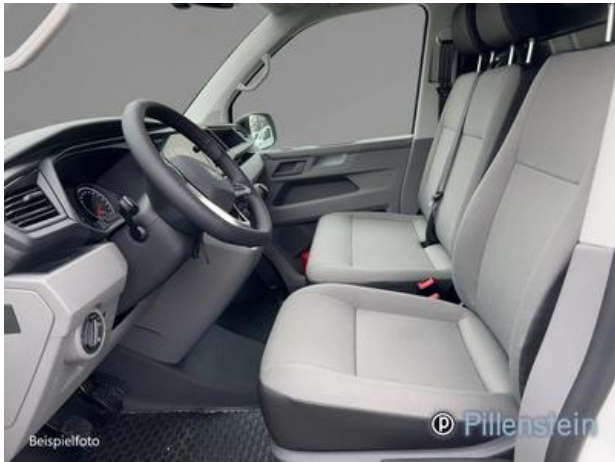

Beispielfoto

© Pillenstein