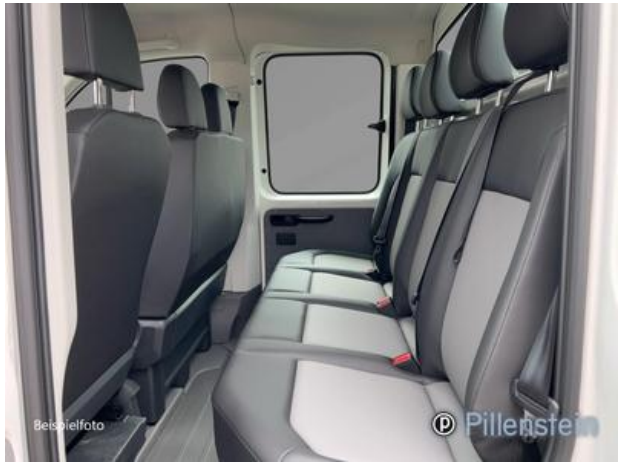

Kraftstoff Motorina, Prim proprietar, candyweiß, Stoff, Aer conditionat, Airbag pasager, CD/MP3-Radio, Radio Composition Audio mit TFT-Display, 2 Lautsprechern und Mobiltelefon-Schnittstelle, Schwarz Innenfarbe, Greutate 3.500 Kg, ESP (Sistem electronic de stabilizare), ABS (Sistem antiblocare frane), Inchidere centralizata cu telecomanda, Sistem electronic pentru blocarea rotilor (DLD), Control tractiune, Computer de bord, Clasificare norma de poluare Euro 6d, Pregarite pentru telefon, Geamuri incalzite, 4 usi, Garantie, Tractiune fata, Distanța între roți (mm) 4.490 Mm, Scaun pasager dreapta dublu, EU-Import, CO2 Effizienzklasse (gewichtet): G, Fara accidente, Preg#259;tirea cuplajului remorcii, Umweltplakette grün, Pornire - Asistent, Energierueckgewinnung (Rekuperation), Motor-Start-Stop-Funktion, Lumini de zi