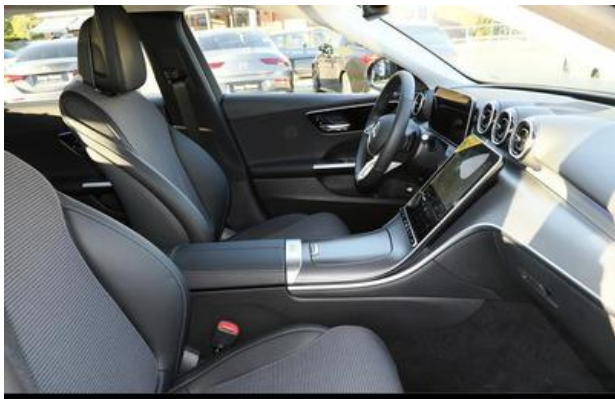

AMG **Nord-Ostsee Automobile**
VAN HOSE AUTOMOTIVE GROUP

AMG

Nord-Ostsee Automobile
AMG MERCEDES-BENZ GROUP