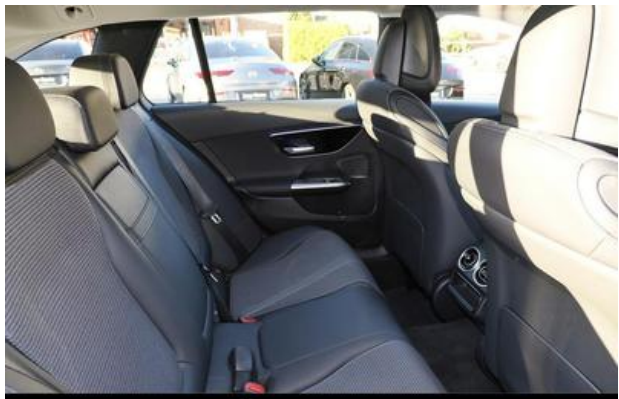

AMG **Nord-Ostsee Automobile**
VAN HOSE AUTOMOTIVE GROUP

AMG

Nord-Ostsee Automobile
AMG MERCEDES-BENZ GROUP