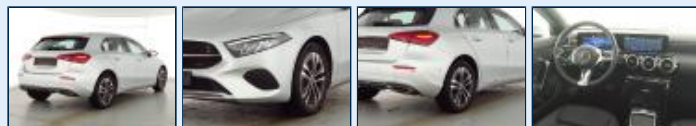

### Interieur

- Partial piele
- Schwarz Innenfarbe
- Suport pahare
- Bancheta spate despartita
- Isofix-System
- Mittellarmlehne
- Reglaj scaune pe inaltime
- Plasa de separare
- 5 Locuri
- Cotiere centrala
- Spatar ajustabil