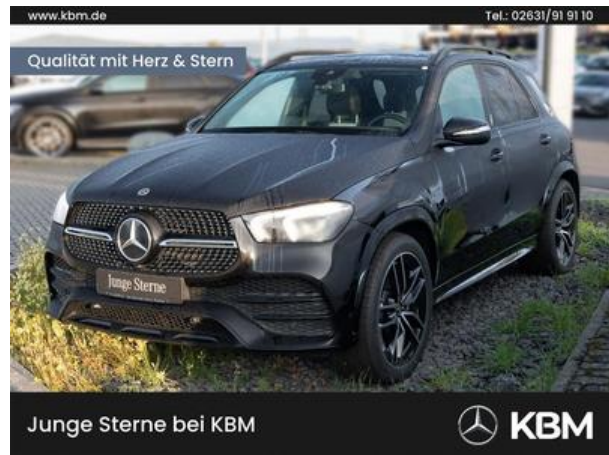

KBM Motorfahrzeuge GmbH & CO. KG

Mercedes-Benz GLE 350 de 4M
AMG°NAPPA°TWA°PANO°AIRM°NIGHT°
Rückfahrkamera PKW

Pret	74.880 EUR
TVA	Rambursare
Constructie	Masina de teren / pick-up
Prima inregistrare	12.2022
Inspectie tehnica	Neu
Kilometraj	20.744 KM
Leistung(KW)	143 KW (194 CP)
Capacitate cilindrica	1.950 ccm
Treibstoffart	Hybrid Plugin Motorina
Culoare	Negru
Cutie de viteze	9G-Tronic, 9-Gang-Automatik
Tip Vehicul	Vehicul second hand
Proprietari anteriori	Prim proprietar
ID-Vehicul	235778