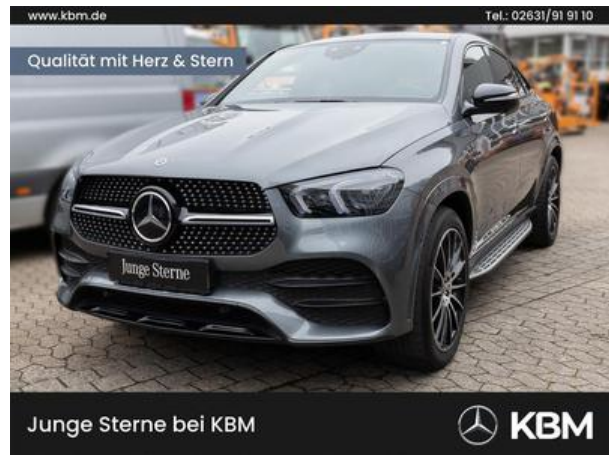

KBM Motorfahrzeuge GmbH & CO. KG

Mitsubishi ASX PKW	
Pret	999.999 EUR
Constructie	Limuzina
Prima inregistrare	09.1900
Kilometraj	999.999 KM
Leistung(KW)	9.999 KW (13.599 CP)
Capacitate cilindrica	9.999 ccm
Treibstoffart	Motorina
Culoare	Albastru Vopsea metalizata
Cutie de viteze	Schimbator automatic
Tip Vehicul	Vehicul second hand
ID-Vehicul	246410