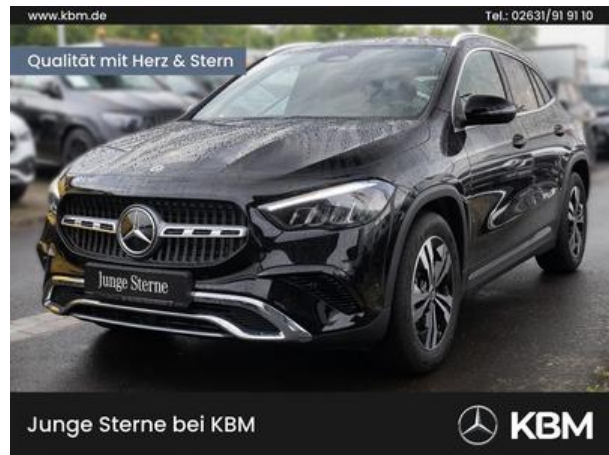

KBM Motorfahrzeuge GmbH & CO. KG

Mercedes-Benz GLA 180
PROGRESSIVE°ADV°MOPF°MBUX°TWA°AHK°WDG°
Rückfahrkam PKW

Pret	37.880 EUR
TVA	Rambursare
Constructie	Masina de teren / pick-up
Prima inregistrare	10.2023
Inspectie tehnica	Neu
Kilometraj	4.337 KM
Leistung(KW)	100 KW (136 CP)
Capacitate cilindrica	1.332 ccm
Treibstoffart	Benzina
Culoare	Negru
Cutie de viteze	Doppelkupplungsgetriebe, 7-Gang-Automatik
Tip Vehicul	Vehicul second hand
Proprietari anteriori	Prim proprietar
ID-Vehicul	246696