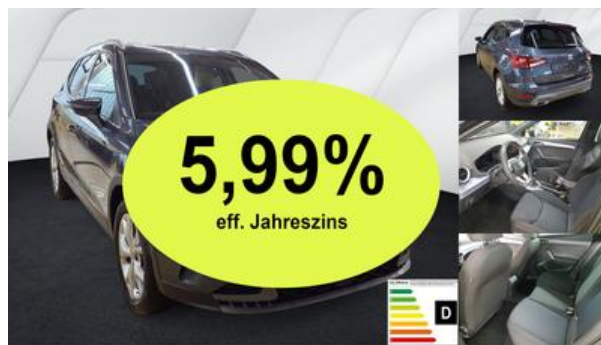

Volkswagen Zentrum Bamberg

Auto-Scholz® AHG GmbH & Co KG

Seat Arona 1.0 TSI
FR+NAV+RFK+ACC+PARKASSIST+APP+LED PKW

Pret	22.770 EUR
TVA	Rambursare
Constructie	Masina de teren / pick-up
Prima inregistrare	03.2024
Inspectie tehnica	Neu
Kilometraj	900 KM
Leistung(KW)	81 KW (110 CP)
Capacitate cilindrica	999 ccm
Treibstoffart	Benzina
Culoare	Gri
Distanța între roți (mm)	2566 mm
Cutie de viteze	Schimbator mecanic, 6-Gang

Tip Vehicul	Mietwagen
Proprietari anteriori	Prim proprietar
Emisia de CO2	119,00 G/100 km*
Consum (ora&#537;)	6,70 L / 100km*
Consum (suburban)	5,00 L / 100km*
Consum (drum de tara)	4,50 L / 100km*
Consum (autostrada)	5,50 L / 100km*
Consum (combinat)	5,30 L / 100km*
ID-Vehicul	095549

Auto-Scholz AHG GmbH & Co.KG

Contact:

Volkswagen Zentrum Bamberg
Auto-Scholz® AHG GmbH & Co KG
Wolfsbacher Straße 8-10
95448 Bayreuth
Telefon: 09209-10300
E-mail: dialog.vw@auto-scholz.de
Homepage:<http://www.volkswagen-zentrum-bamberg.de>

Optionale:

Dieses Fahrzeug erfüllt das Hersteller Qualitäts Siegel: Mașini second hand certificate V, , Kraftstoff Benzina, Prim proprietar, Inspectie tehnica noua, Control voce, Camera de luat vederi spate, Sistem de navigatie, Sistem aer conditionat dublu, Faruri cu LED-uri, Stoff, Control de croazieră la distanţă;, Einpark-Assistent - selbstlenkend, Incalzire scaune, CD /MP3-Radio, Geamuri electrice, Airbag-uri Geam/Cap, ESP (Sistem electronic de stabilizare), magnetic tech, SEAT Media-System Touch Colour, Apple CarPlay, Mașină Android, Grau Innenfarbe, Alufelgen 17 Zoll, ABS (Sistem antiblocare frane), Pornire fara cheie, Sistem electronic pentru blocarea rotilor (DLD), Control tractiune, Computer de bord, Faruri ceata, Clasificare norma de poluare Euro 6d, Servo directie, Indicator temperatura exterioara, Geamuri fumurii, Balustrada de acoperis, Blocaj diferential, Bancheta spate despartita, Isofix-System, Tetiere spate, Volan piele, Volan reglabil, Mittelarmlehne, Microfiltru polen, Lichtsensor, Control electronic presiune roti, Foarte ingrijita, Reglaj scaune pe inaltime, El. Spiegel beheizt, Scaune sport, Bluetooth Freisprecheinrichtung, Geamuri incalzite, 5 usi, Garantie, Tractiune fata, Distanța între roți (mm) 2.566 Mm, Volan multifunctional, Brida, Greutate 1.730 Kg, Greutate gol 1.215 Kg, Spatiu depozitare, Cotiere centrala, Rulou portbagaj, CO2 Effizienzklasse (gewichtet): D, Mietwagen, Fara accidente, Keyless Entry, Pornire - Asistent, Lumină ambientală;, Motor-Start-Stop-Funktion, Auffahr-Warnsystem, Alertă de trafic din spate, Spurhalte-Assistent, Sistem de avertizare la oboseală;, Nichtraucherfahrzeug, Toter-Winkel-Assistent, Touch Screen, Emergency Call System, Virtual display, Fernlicht-Assistent