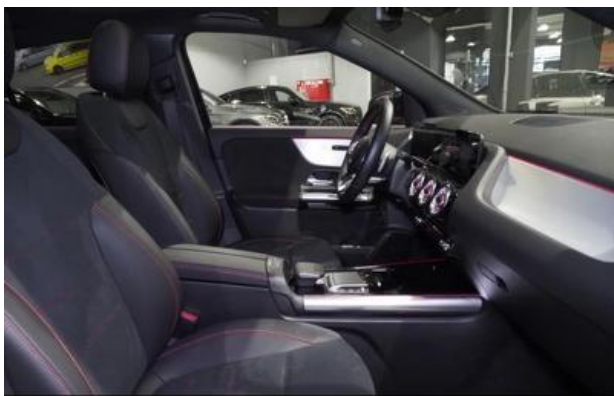

Nord-Ostsee Automobile
Lust auf Leistung