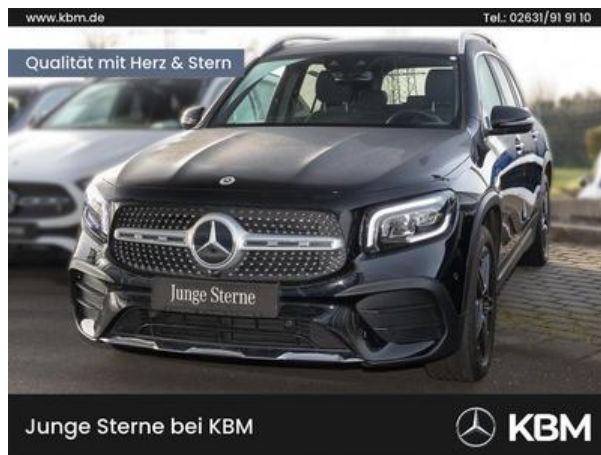

KBM Motorfahrzeuge GmbH & CO. KG

Mercedes-Benz GLB 200 d  
AMG°AHK°SOUND°TWA°HIGH-MBUX°PANO°  
Rückfahrkamera PKW

&#1050;&#1086;&#1085;&#1090;&#1072;&#1082;&#1090;&#1099;:

KBM Motorfahrzeuge GmbH & CO. KG  
Breslauer Straße 84-86  
56566 Neuwied