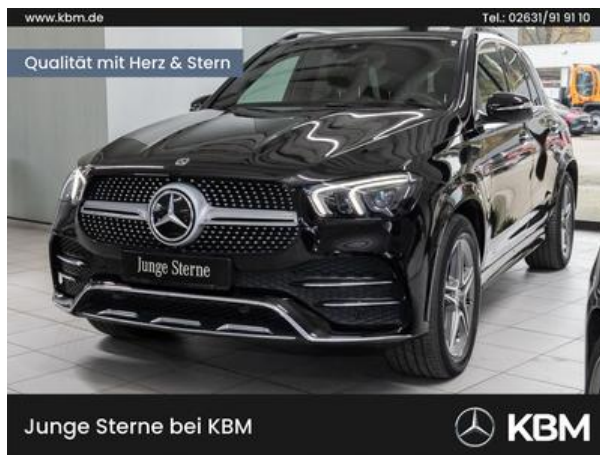

KBM Motorfahrzeuge GmbH & CO. KG

Mercedes-Benz GLE 350 d 4M  
AMG°MEMORY°PANORAMA°SHZx4°NAPPA° PKW

&#1050;&#1086;&#1085;&#1090;&#1072;&#1082;&#1090;&#1099;:

KBM Motorfahrzeuge GmbH & CO. KG  
Breslauer Straße 84-86  
56566 Neuwied