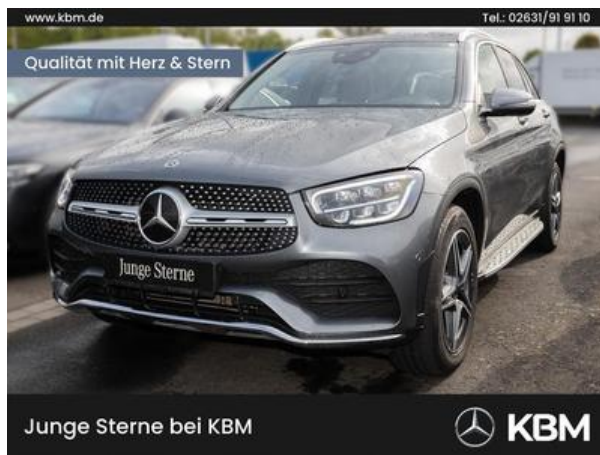

KBM Motorfahrzeuge GmbH & CO. KG

Mercedes-Benz GLC 300 de 4M
AMG°HuD°DAB°DISTRONIC°TRITTB° Rückfahrkamera
PKW

Контакты:

KBM Motorfahrzeuge GmbH & CO. KG
Limburger Straße 62
65555 Limburg

Телефон: 06431 50060

Преиз
#1078;нипер&
077; #1074;ых
вларук
#1076;елdцы
VIN- 246514
код
ТС

Комплектация

Dieses Fahrzeug erfüllt das Hersteller Qualitäts Siegel: Junge Sterne, Kraftstoff Hybrid Plugin
Дизель / Дизел
#1100;ный мотор из
первых рук
Новый техосм&
1086;тр по газу
Камера задне&
1075;о вида
Пусковой под&
1086;греватель,, Festplatten-
Navigation,
Автоматичес&
082;ий климат-ко
5;троль,,
Светодиодны&
077; фары,
Электроприв&
086;д крышки баг
2;жника / задне