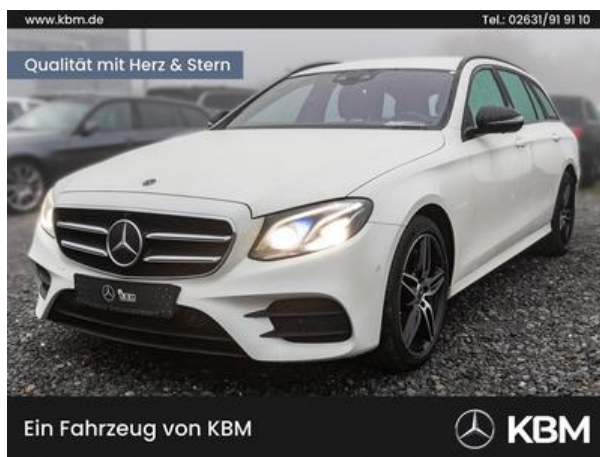

KBM Motorfahrzeuge GmbH & CO. KG

Mercedes-Benz E 400 d 4M T AMG°DESIGNO-
LEDER°AIRM°HuD°360°BURM PKW

Контакты:

KBM Motorfahrzeuge GmbH & CO. KG
Limburger Straße 62
65555 Limburg

Телефон: 06431 50060

Факс: 06431 500666

Преиз
жнипер&
077; #1074;ых
вларук
делdцы
VIN- 247216
код
ТС

Комплектация
Kraftstoff Дизель / Дизk, ,
льный мотор
из первых рук
Новый техосм&
1086;тр по газу., Sport Package,
Голосовое уп&
1088;авление., Top-View / 360° Kamera,
Подогрев сид&
1077;ний (4 шт.),
Вентилируем&,
099;е сиденья.,
Пусковой под&
1086;греватель., Comand
Navigation,
Автоматичес&,
082;ий климатко,
5;троль.,
Светодиодны&,
081; прожектор Ий