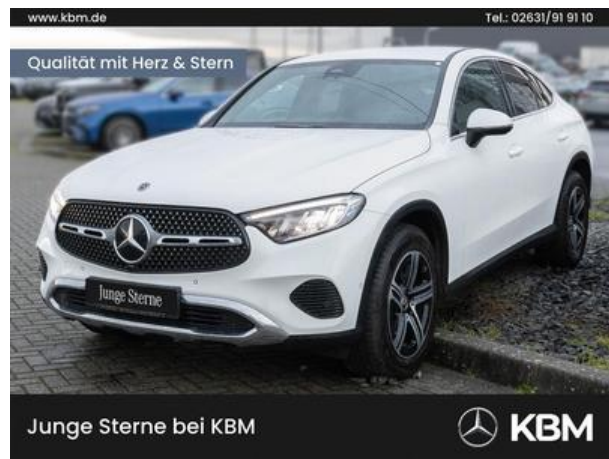

KBM Motorfahrzeuge GmbH & CO. KG

Mercedes-Benz GLC 200 4M Coupé
AVANTGARDE°ADV°MBUX°PDC/RFK° PKW

Контакты:

KBM Motorfahrzeuge GmbH & CO. KG
Limburger Straße 62
65555 Limburg

Телефон: 06431 50060

Факс: 06431 500666

Пре& из
#1078;нипер&
077; #1074;ых
вла& рук
#1076;ел
100;цы
VIN- 247418
код
ТС

Комплектация

Dieses Fahrzeug erfüllt das Hersteller Qualitäts Siegel: Junge Sterne, Kraftstoff
Бензин / Бензи
#1085;овый мотор
из первых рук
Новый техосм&
1086;тр по газу
Голосовое уп&
1088;авление
Камера задне&
1075;о вида
Навигационн&
072;я система
Автоматичес&
082;ий климатко
5;троль
Полные свето&
1076;иодные фары
Темпомат (кру
1080;з-контроль)