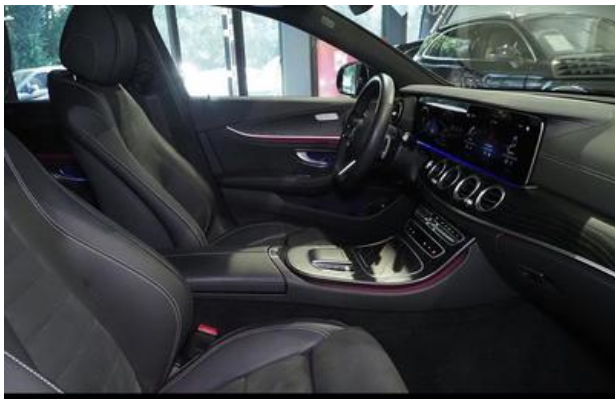

Nord-Ostsee Automobile
Lust auf Leistung