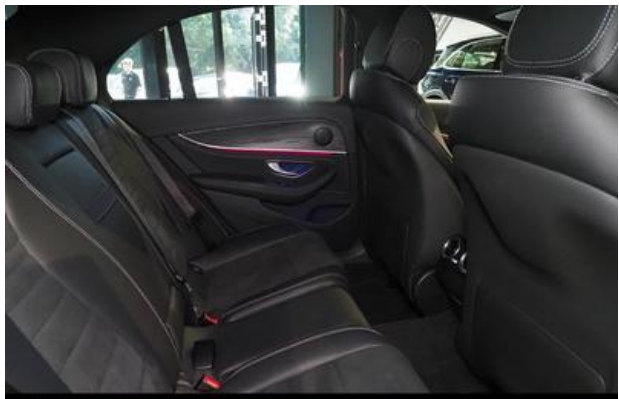

Nord-Ostsee Automobile
Lust auf Leistung