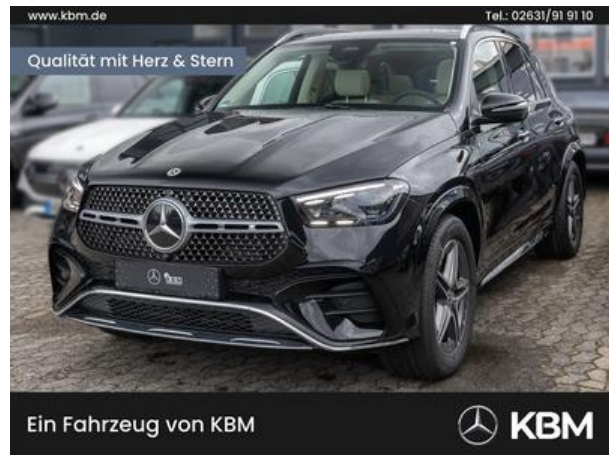

# KBM Motorfahrzeuge GmbH & CO. KG

Mitsubishi ASX PKW  
Pris 999 999 EUR  
Konstruktion Limousin  
Förstagångsregistrering 09.1900  
Mätarställning 999 999 KM  
Motorstyrka 9 999 KW (13 599 HK)  
Cylindervolym 9 999 ccm  
Treibstoffart Diesel  
Färg Blå Metallic-lack  
Växeltyp Automatväxellåda  
Fordonstyp: Begagnade bilar  
Fordonsid. 840161