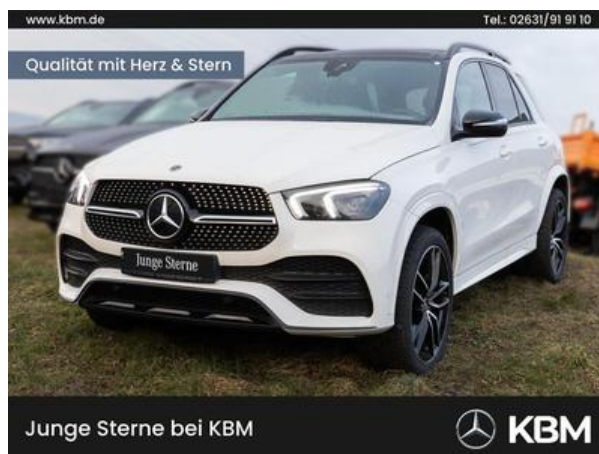

KBM Motorfahrzeuge GmbH & CO. KG

Mercedes-Benz GLE 350 de 4M
AMG°PANO°AIRM°TWA°TRITTB°NIGHT°
Rückfahrkamera PKW

Pris	71 480 EUR
Moms	Kan göras
Konstruktion	Terrängbil/pick up
Förstagångsregistrering	12.2022
Besiktning / Avgasundersökning	Ny
Mätarställning	24 421 KM
Motorstyrka	143 KW (194 HK)
Cylindervolym	1 950 ccm
Treibstoffart	Hybrid Plugin Diesel
Färg	Vit
Växeltyp	9G-Tronic, 9-Gang- Automatik
Fordonstyp:	Begagnade bilar
Ågare	I första hand
Fordonsid.	235759